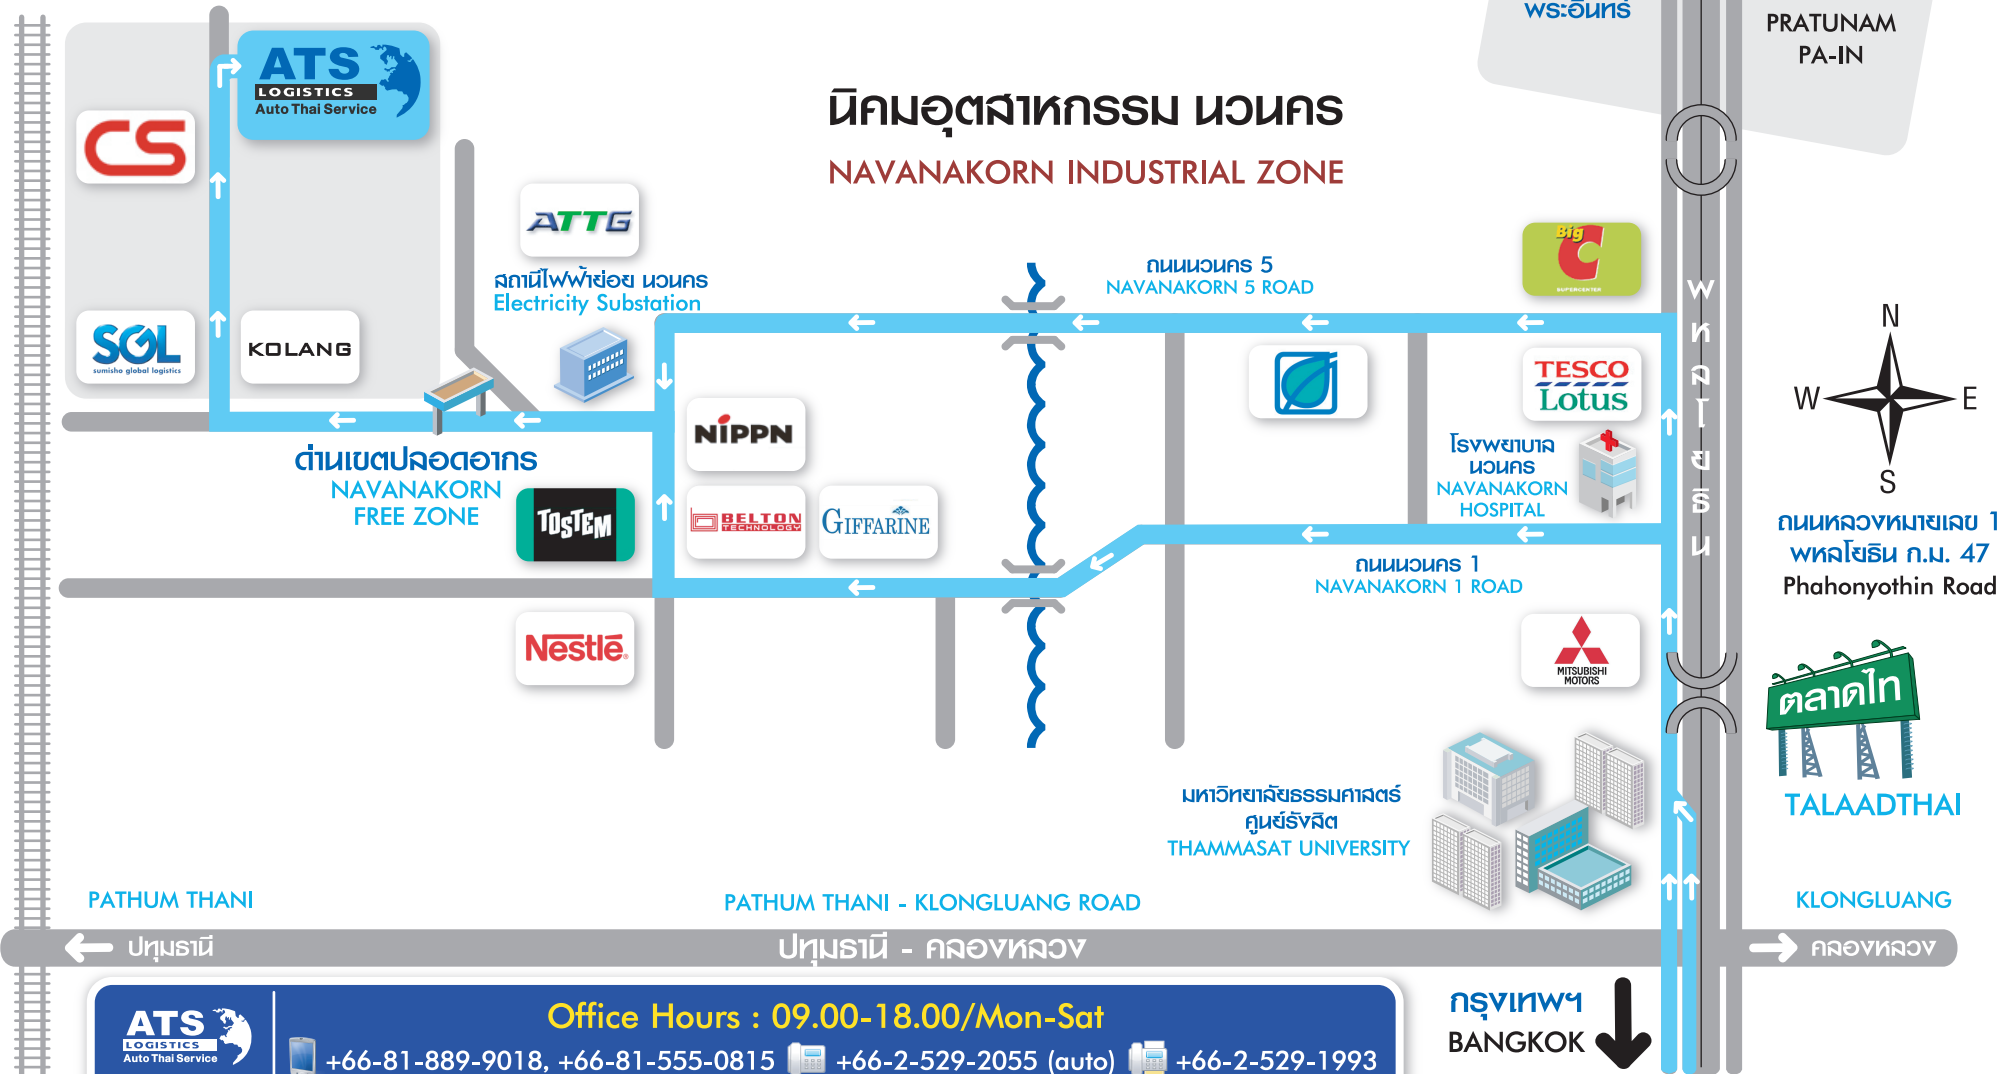

ATS Logistics Co.,Ltd.

101/107 Moo 20, Phahonyothin Road
Klong Nueng, Klong Luang
Pathumthani 12120 Thailand

นิคมอุตสาหกรรม นวนคร
NAVANAKORN INDUSTRIAL ZONE

PATHUM THANI

PATHUM THANI - KLONGLUANG ROAD

Office Hours : 09.00-18.00/Mon-Sat