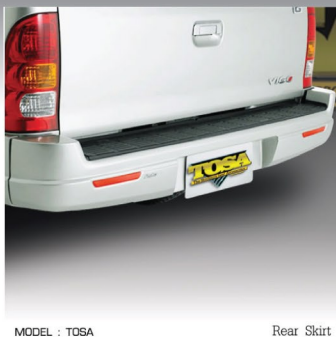

4. CODE : 13TV05T0320
  REAR BUMPER COVER
  "TOSA"...TV05' (1Pcs/SET)
  สเกิร์ตครอบกันชนหลัง "TOSA"